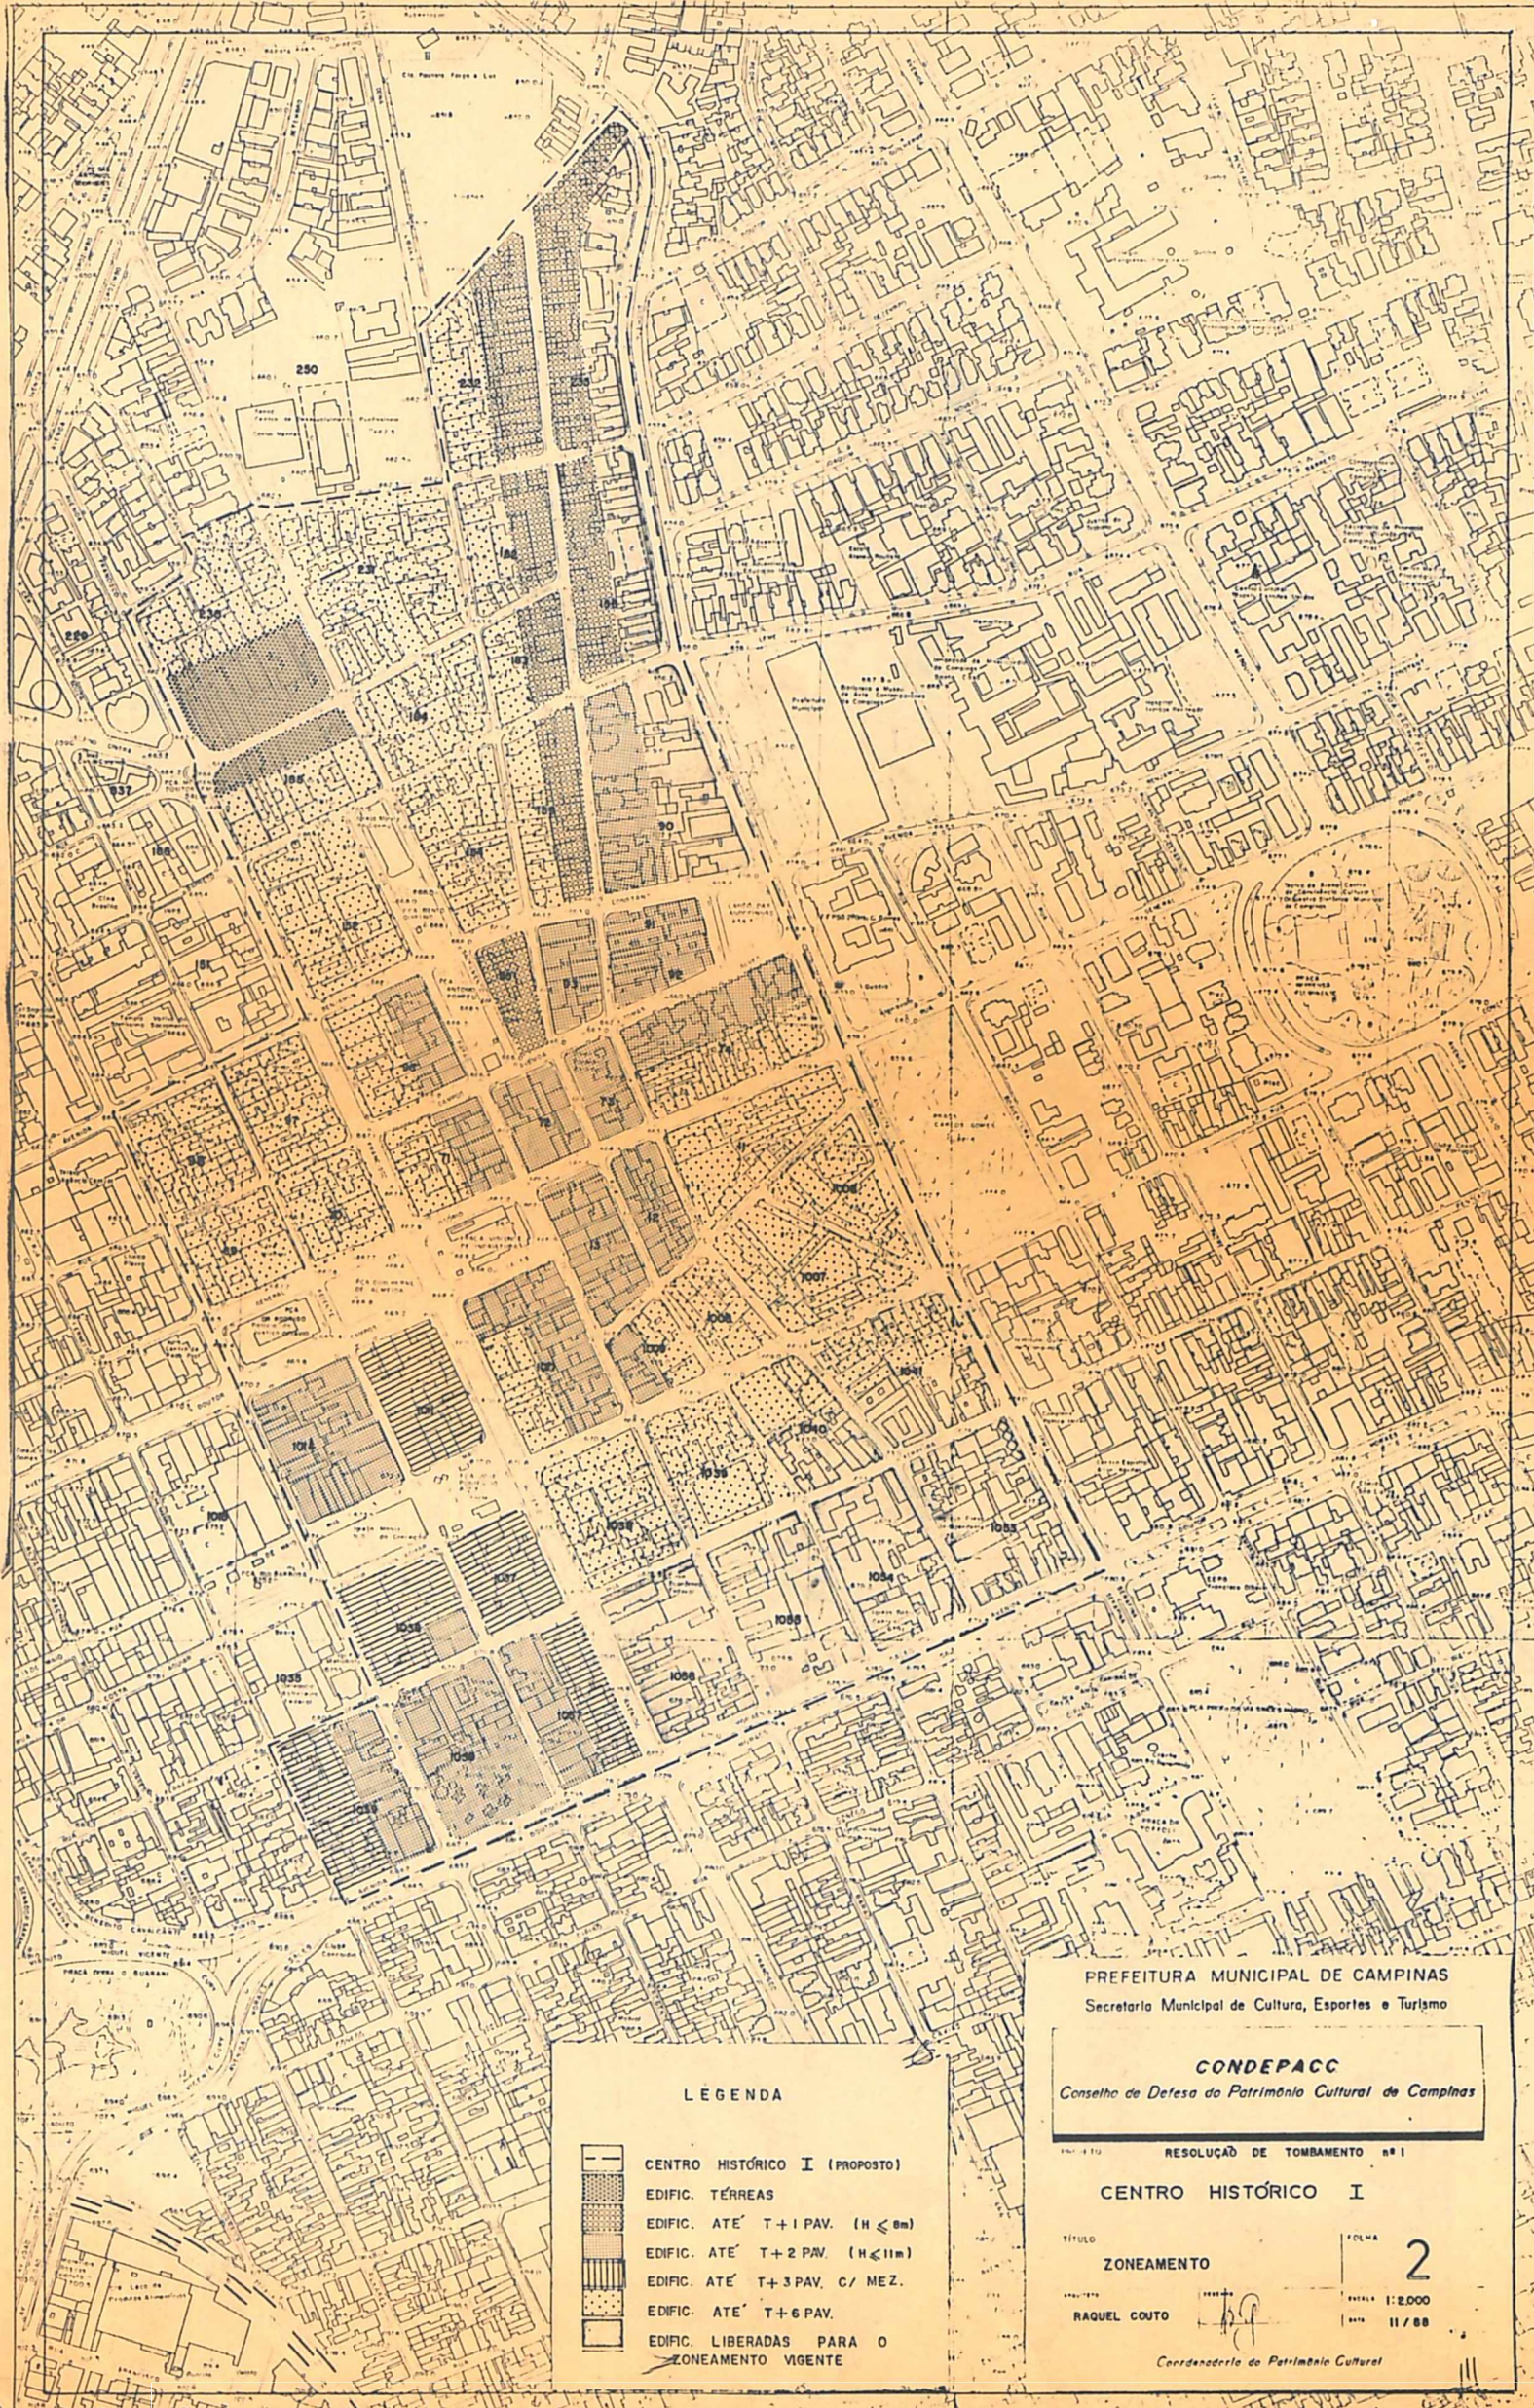

RAQUEL COUTO

LEGENDA

-  ÁREA CENTRAL
-  BENS PRESERVADOS
-  BENS TOMBADOS

LEGENDA

- CENTRO HISTÓRICO I (PROPOSTO)
- EDIFIC. TÉRREAS
- EDIFIC. ATÉ T+1 PAV. (H ≤ 8m)
- EDIFIC. ATÉ T+2 PAV. (H ≤ 11m)
- EDIFIC. ATÉ T+3 PAV. C/ MEZ.
- EDIFIC. ATÉ T+6 PAV.
- EDIFIC. LIBERADAS PARA O ZONEAMENTO VIGENTE